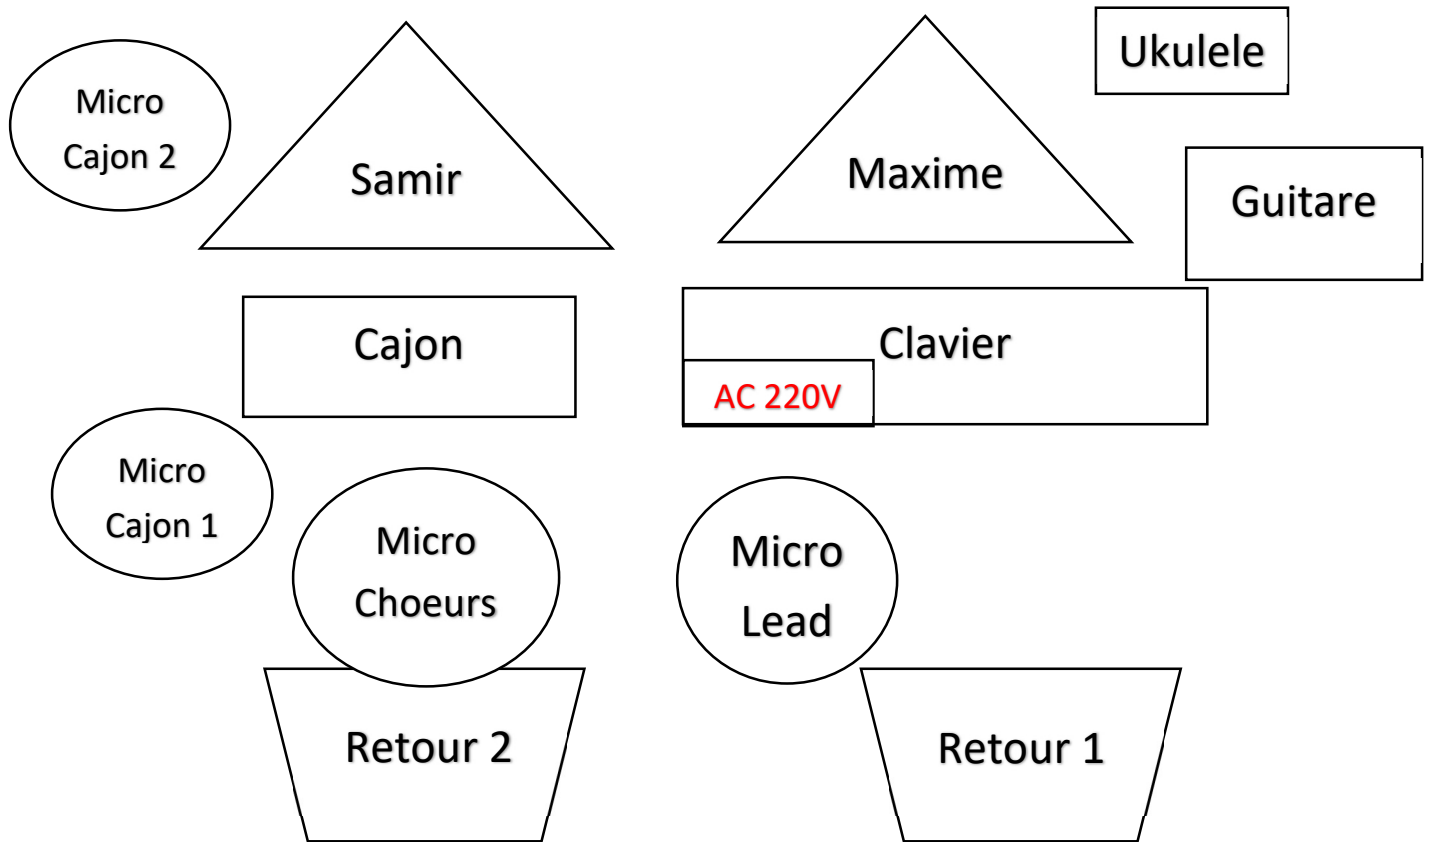

Fiche Technique : Maxime Bel'Air (en duo)

Pistes	Nom	Micros
1	Chant Lead Maxime	SM 58
2	Chant Chœurs Samir	SM 58
3	Micro Cajon 1 (Peau)	SM 57
4	Micro Cajon 2 (Grosse Caisse)	SM 57
5	Guitare (Jack)	DI
6	Ukulele (Jack)	DI
7	Piano (XLR stéréo)	DI